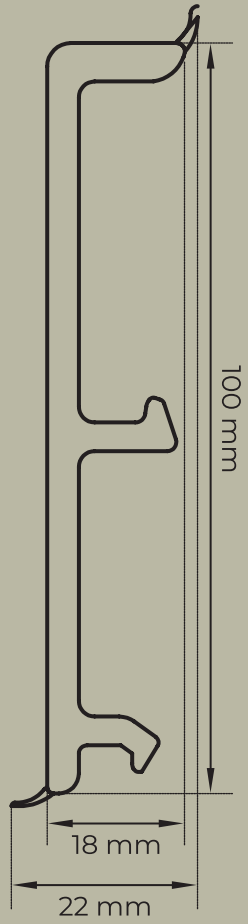

Berlin 1104031

Berlin 1105031

Berlin 1109031

Berlin 1112031

100%
WATERPROOF

MITRE SAW

3 WAY SYSTEM

FLEXIBLE EDGES